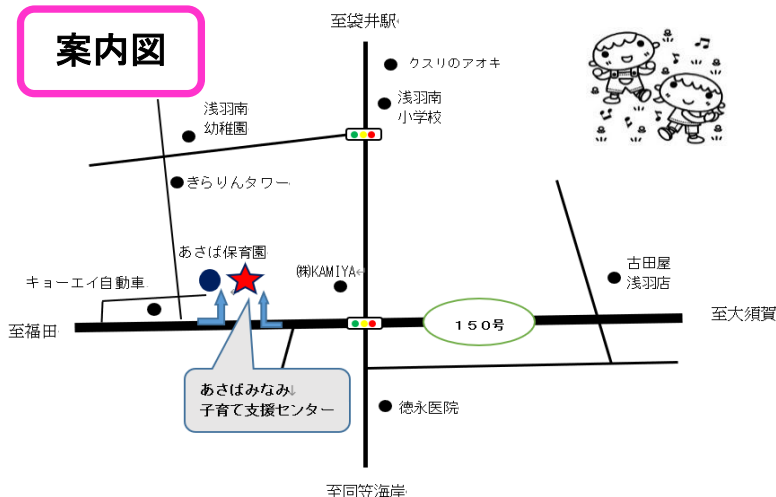

絵本大好き 図書館ボランティアさんがお子さんにぴったりの絵本の読み聞かせをしてくれます。わらべ歌はお子さんの情緒を育みます。

避難訓練 参加される方は9:45までに来館してください。あさば保育園、浅羽南幼稚園、支援センターと合同で訓練を行います。この機会に津波避難タワーに登る体験をしてみませんか。

支援センターの様子

リトミック 大太鼓でリズム♪ 紐で電車遊び♪
アラン・メンケン(作曲家/ピアニスト)「ディズニー・レジェンド」の曲を聴きながら、大型パネルシ
アターを見ました。4つの化石が1つに变身◎!

**メモリアル記念(手形ア
ート)** 親と子の手形で素敵
なメモリアルツリーが完成♥
今だけ時間が止まりました。

電車の運
転が上手
になったね!

ひだまりタイム わらべ歌やシフォン、ミニバルーン
など親子でほっこりするひととき♥ みんな大好き
「だるまさんが」では絵本の真似をして遊びました◎

6月の予定

※要予約

1日(月)	絵本読み聞かせ・わらべ歌	11:00~11:15
8日(月)~12日(金)	わくわく製作	9:30~15:30
12日(金)	※アロマ DE ハンドタッチ	10:00~11:00
18日(木)	※リトミック(音楽で楽しもう)	10:00~11:00
23日(火)	水遊び開始	10:00~10:45
23日(火)	おやこ保健室(歯科衛生士)	11:00~12:00
30日(火)	水遊び	10:00~11:00

※4月のおたよりでお知らせした6月の「お出掛けしよう」は時期を変更しました。

絵本大好き 「にぎりぱっちり」「おにぎり
🍙」などのわらべ歌やおすすめ絵本を楽しん
みました。異世代交流で心もほっこり♥

駐車場へは国道150号線からお入りください。

案内図

・支援センターは、あさば保育園の東側です。
・車は建物側から詰めて駐車してください。
・駐車場内では、必ずお子さんと手をつない
でください。

地域子育て支援センターあさばみなみ
住所:〒437-1114 袋井市西同笠113
電話:0538-30-4121
あさば保育園(袋井市松原 1803-3)の東隣
開館時間9:30~12:00 13:00~15:30
お気軽にお問い合わせ・ご相談ください